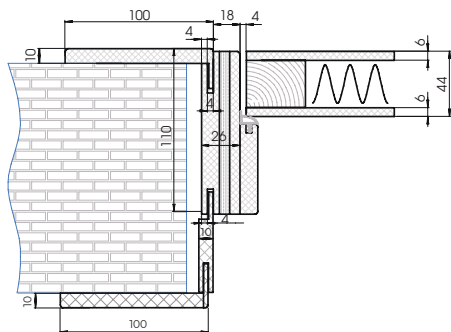

КОМПЛЕКТУЮЧІ ДВЕРНОГО БЛОКУ SECRET SELECT

Короб STANDART