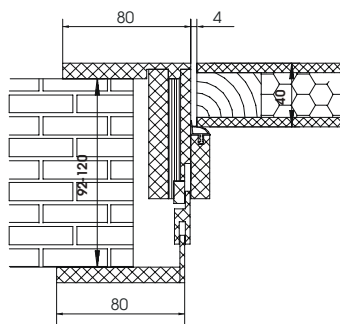

Короб Моно 2.1
для проема 75-80 мм

Короб Моно 2.1
для проема 81-91 мм

Короб Моно 2.1
для проема 92-120 мм

Короб Моно 2.1
для проема 120+ мм

Короб Inside 2.1
для проема 75-80 мм

Короб Inside 2.1
для проема 81-91 мм