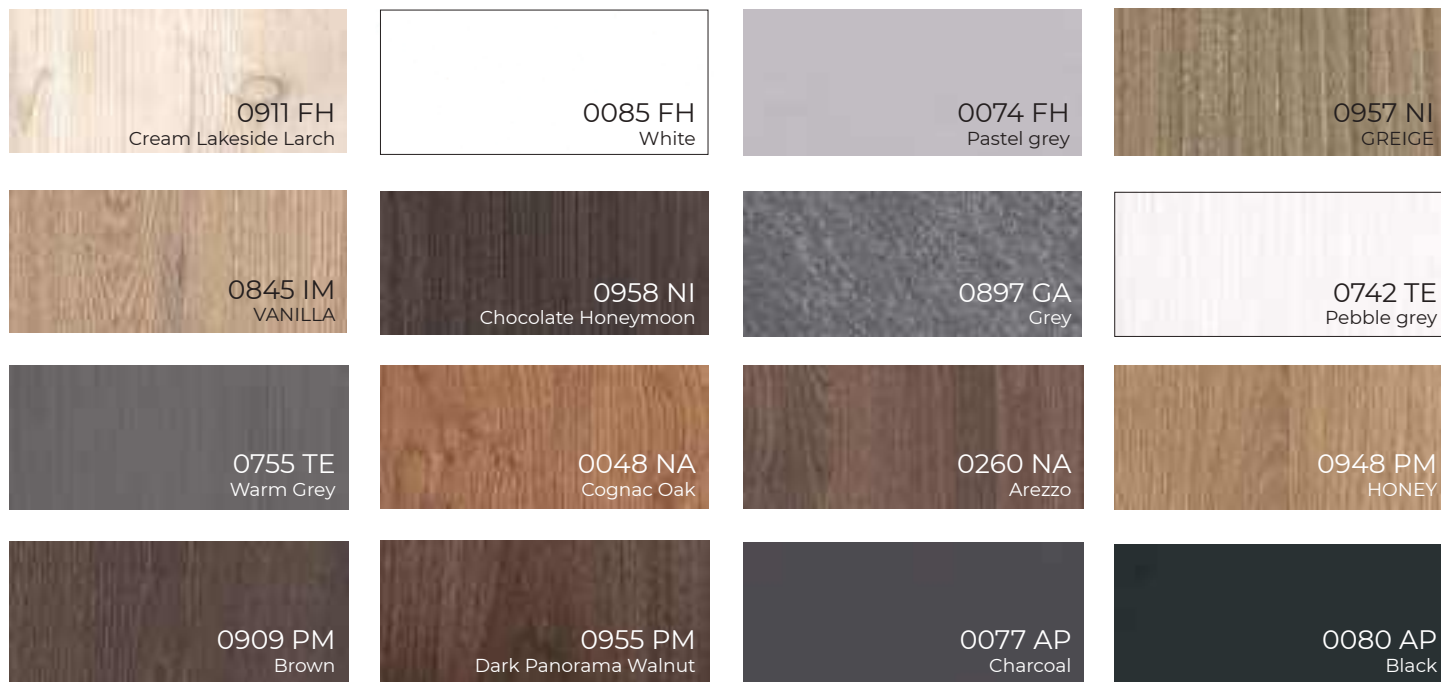

Варіанти матеріалу HPL

Варіанти шпону

ВАРІАНТИ ФАРБУВАННЯ. Стандартні кольори RAL

ВАРІАНТИ СКЛА

Дзеркальні

дзеркало_світле

дзеркало_тоноване

прозоре_скло
з рефлекторикою

Прозорі

прозоре_скло
без тонування

прозоре_скло
тоноване

прозоре_скло
тоноване

Матові

сатиноване_скло_біле

сатиноване_скло_сіре

сатиноване_скло_
бронзове