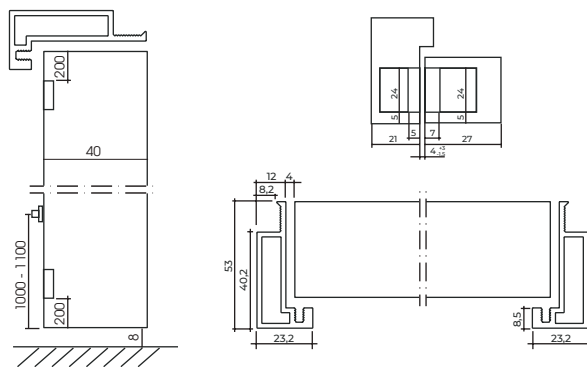

Короб SLIM LIGHT

Короб SLIM TS

Короб SLIM

КОМПЛЕКТУЮЧІ ДВЕРНОГО БЛОКУ

Фурнітура

Молдинги

Лиштва

Стандартна
лиштва (кут 90°)