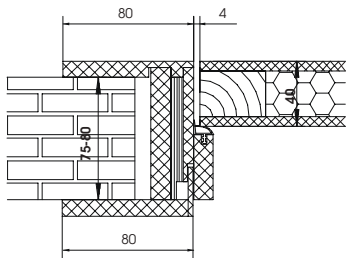

Короб Моно 2.1
для проема 75-80 мм

Короб Моно 2.1
для проема 81-91 мм

Короб Моно 2.1
для проема 92-120 мм

Короб Моно 2.1
для проема 120+ мм

Короб Inside 2.1
для проема 75-80 мм

Короб Inside 2.1
для проема 81-91 мм