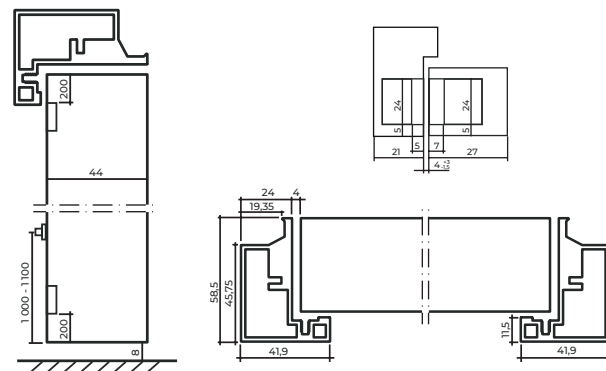

Короб SLIM LIGHT

Короб SLIM TS

Короб SLIM

КОМПЛЕКТУЮЧІ ДВЕРНОГО БЛОКУ

Фурнітура

Молдинги

Лиштва

Стандартна
лиштва (кут 90°)