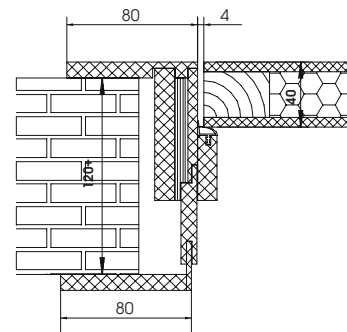

Короб Моно 2.1
для проема 75-80 мм

Короб Моно 2.1
для проема 81-91 мм

Короб Моно 2.1
для проема 92-120 мм

Короб Моно 2.1
для проема 120+ мм

Короб Inside 2.1
для проема 75-80 мм

Короб Inside 2.1
для проема 81-91 мм