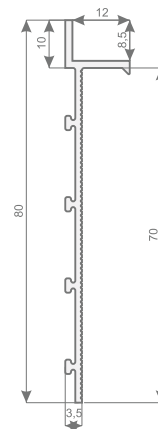

ПЛІНТУС ПРИХОВАНОГО МОНТАЖУ

Плінтус прихованого монтажу Comeo Porte, виконаний з анодованого алюмінію, монтується в одній площині зі стіною і є ідеальним дизайнерським рішенням. Прихований плінтус відмінно поєднується з прихованими підшивними дверима або звичайними дверима з листвами. Завдяки такому плінтусу можна досягти ідеального кута примикання стіни і підлогового покриття.

Декоративна частина плінтуса може бути виконана в різноманітних колірних рішеннях, наприклад повторювати шпон дверей. Такий плінтус не збирає пил і спрощує розстановку меблів. Висота плінтуса може варіюватися шляхом підняття профілю вгору від підлоги.

З НАЛИВНОЮ ПІДЛОГОЮ