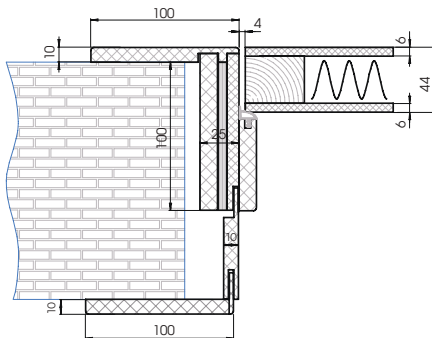

КОМПЛЕКТУЮЧІ ДВЕРНОГО БЛОКУ SECRET SELECT

Короб MONO

КОМПЛЕКТУЮЧІ ДВЕРНОГО БЛОКУ SECRET LIGHT