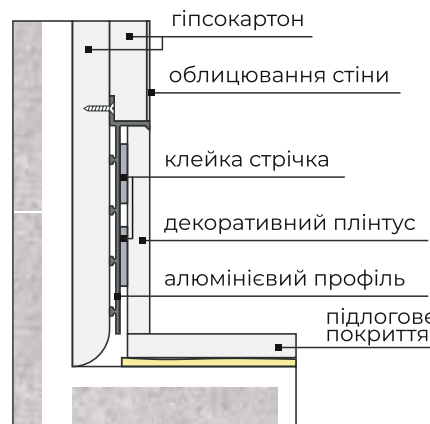

ПЛІНТУС ПРИХОВАНОГО МОНТАЖУ

Плінтус прихованого монтажу Comeo Porte, виконаний з анодованого алюмінію, монтується в одній площині зі стіною і є ідеальним дизайнерським рішенням. Прихований плінтус відмінно поєднується з прихованими підшивними дверима або звичайними дверима з листвами. Завдяки такому плінтусу можна досягти ідеального кута примикання стіни і підлогового покриття.

Декоративна частина плінтуса може бути виконана в різноманітних колірних рішеннях, наприклад повторювати шпон дверей. Такий плінтус не збирає пил і спрощує розстановку меблів. Висота плінтуса може варіюватися шляхом підняття профілю вгору від підлоги.

З НАЛИВНОЮ ПІДЛОГОЮ