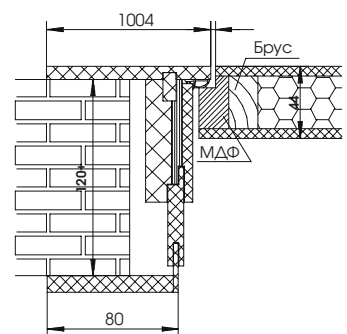

Короб Inside 2.1
для проема 120+ мм