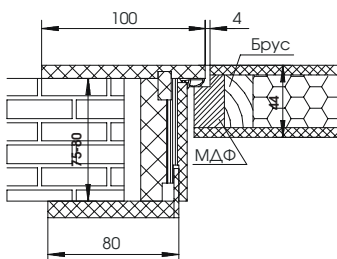

Короб Моно 2.1
для проема 75-80 мм

Короб Моно 2.1
для проема 81-91 мм

Короб Моно 2.1
для проема 92-120 мм

Короб Моно 2.1
для проема 120+ мм

Короб Inside 2.1
для проема 75-80 мм

Короб Inside 2.1
для проема 81-91 мм