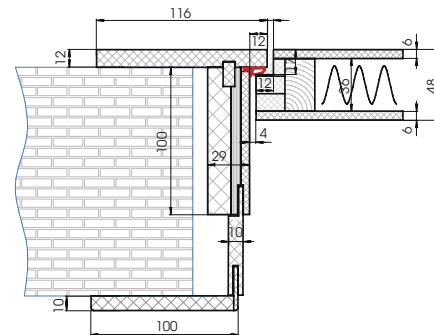

Короб INSIDE