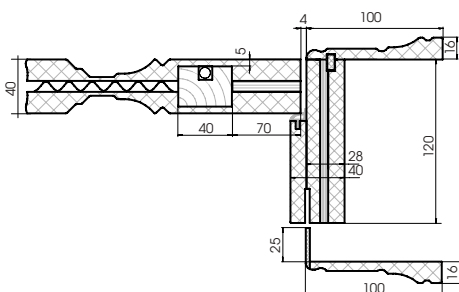

Короб Inside 2.1
для проема 92-120 мм

Короб Inside 2.1
для проема 120+ мм

КОМПЛЕКТУЮЧІ ДВЕРНОГО БЛОКУ SECRET CLASSIK

Короб Моно 3.1

Короб Моно 3.2

Короб Inside 3.1

КОМПЛЕКТУЮЧІ ДВЕРНОГО БЛОКУ ARCHITEC LINE

Короб FLAGMAN