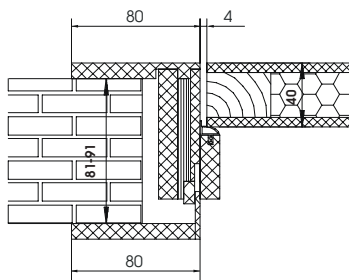

Короб Моно 2.1
для проема 75-80 мм

Короб Моно 2.1
для проема 81-91 мм

Короб Моно 2.1
для проема 92-120 мм

Короб Моно 2.1
для проема 120+ мм

Короб Inside 2.1
для проема 75-80 мм

Короб Inside 2.1
для проема 81-91 мм