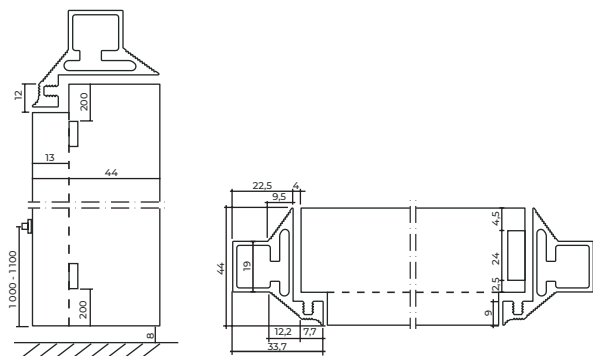

Короб SLIM LIGHT

Короб SLIM TS

Короб SLIM

КОМПЛЕКТУЮЧІ ДВЕРНОГО БЛОКУ

Фурнітура

Молдинги

Лиштва

Стандартна
лиштва (кут 90°)