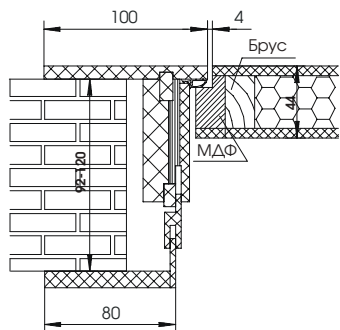

Короб Inside 2.1
для проема 92-120 мм