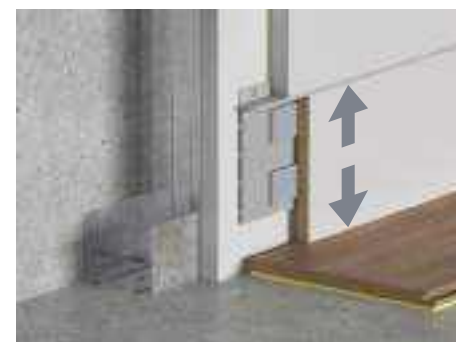

РІЗНА ВИСОТА ПЛІНТУСА