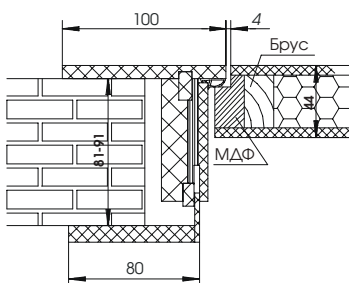

Короб Моно 2.1
для проема 75-80 мм

Короб Моно 2.1
для проема 81-91 мм

Короб Моно 2.1
для проема 92-120 мм

Короб Моно 2.1
для проема 120+ мм

Короб Inside 2.1
для проема 75-80 мм

Короб Inside 2.1
для проема 81-91 мм