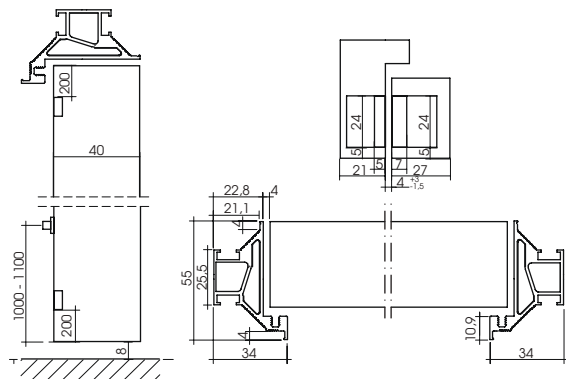

Короб SLIM LIGHT

Короб SLIM TS

Короб SLIM

КОМПЛЕКТУЮЧІ ДВЕРНОГО БЛОКУ

Фурнітура

Молдинги

Лиштва

Стандартна
лиштва (кут 90°)