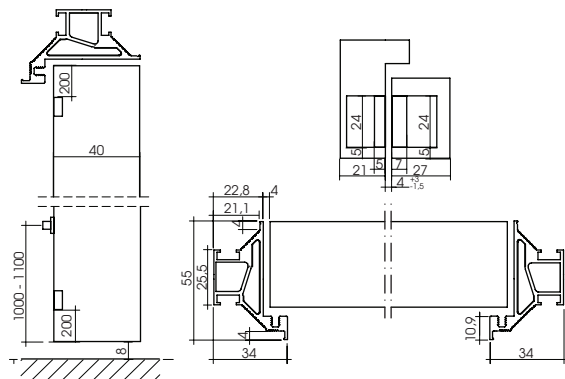

Короб SLIM LIGHT

Короб SLIM TS

Короб SLIM

КОМПЛЕКТУЮЧІ ДВЕРНОГО БЛОКУ

Фурнітура

Молдинги

Лиштва

Стандартна
лиштва (кут 90°)