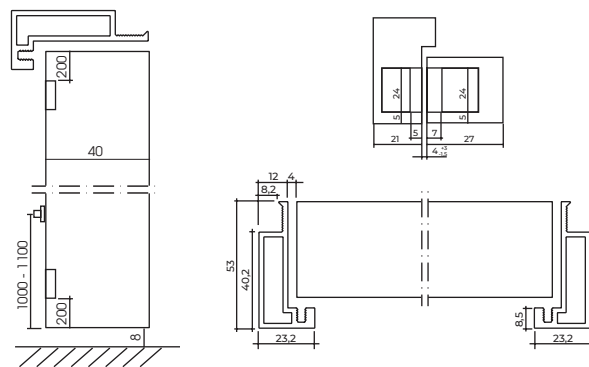

Короб SLIM LIGHT

Короб SLIM TS

Короб SLIM

КОМПЛЕКТУЮЧІ ДВЕРНОГО БЛОКУ

Фурнітура

Молдинги

Лиштва

Стандартна
лиштва (кут 90°)