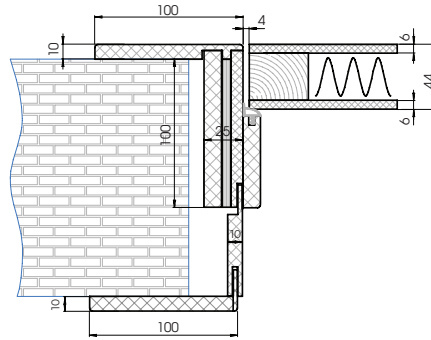

КОМПЛЕКТУЮЧІ ДВЕРНОГО БЛОКУ SECRET SELECT

Короб MONO

КОМПЛЕКТУЮЧІ ДВЕРНОГО БЛОКУ SECRET LIGHT