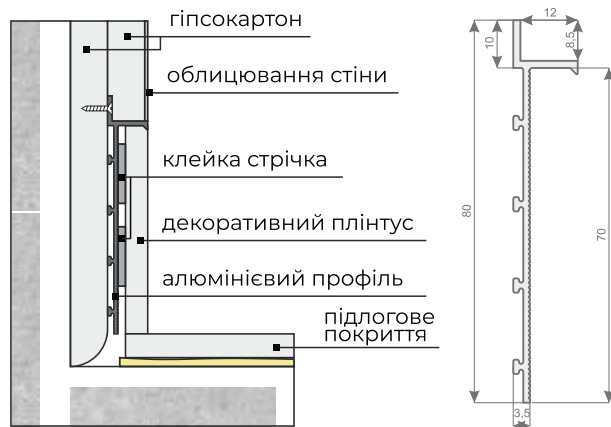

ПЛІНТУС ПРИХОВАНОГО МОНТАЖУ

Плінтус прихованого монтажу Comeo Porte, виконаний з анодованого алюмінію, монтується в одній площині зі стіною і є ідеальним дизайнерським рішенням. Прихований плінтус відмінно поєднується з прихованими підшивними дверима або звичайними дверима з листвами. Завдяки такому плінтусу можна досягти ідеального кута примикання стіни і підлогового покриття.

Декоративна частина плінтуса може бути виконана в різноманітних колірних рішеннях, наприклад повторювати шпон дверей. Такий плінтус не збирає пил і спрощує розстановку меблів. Висота плінтуса може варіюватися шляхом підняття профілю вгору від підлоги.

З НАЛИВНОЮ ПІДЛОГОЮ