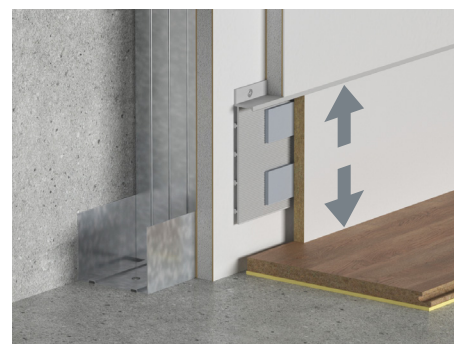

РІЗНА ВИСОТА ПЛІНТУСА