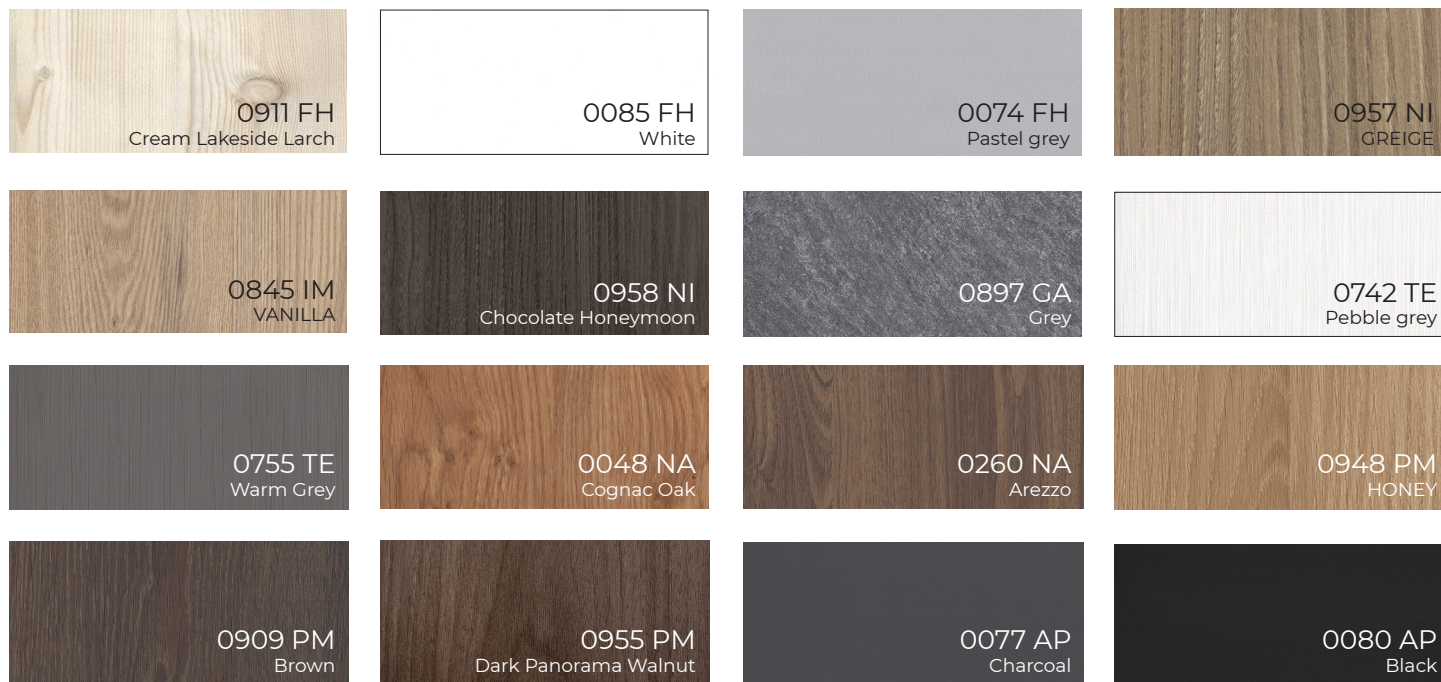

Лиштва Inside
(кут 45°)

Погонажні вироби

Короб Mono 2.1

Лиштва Standart

Лиштва Mono 2.1

Розширювач

Розширювач

ОЗДОБЛЕННЯ

Варіанти матеріалу HPL

Варіанти шпону

ВАРІАНТИ ФАРБУВАННЯ. Стандартні кольори RAL

ВАРІАНТИ СКЛА

Дзеркальні

дзеркало_світле

дзеркало_тоноване

прозоре_скло
з рефлекторикою

Прозорі

прозоре_скло
без тонування

прозоре_скло
тоноване

прозоре_скло
тоноване

Матові

сатиноване_скло_біле

сатиноване_скло_сіре

сатиноване_скло_
бронзове

кольорове_скло
глянсове стандарт

кольорове_скло
глянсове стандарт

кольорове_скло
глянсове стандарт

кольорове_скло
глянсове

кольорове_скло
глянсове

кольорове_скло
глянсове

кольорове_скло
глянсове

кольорове_скло
глянсове