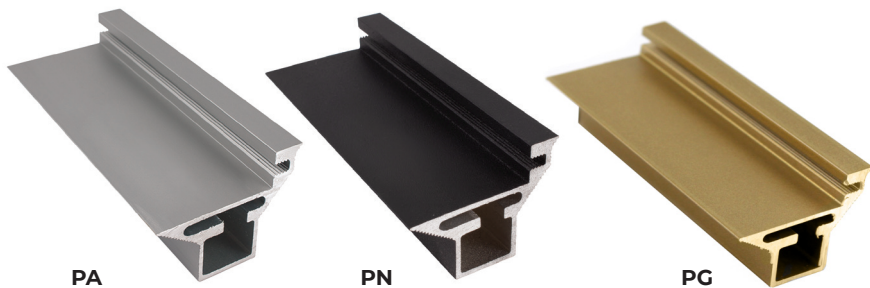

Обв'яз для дверного полотна товщиною 40 мм

Короб SLIM LIGHT

Обв'яз для дверного полотна товщиною 40 мм

Короб SLIM TS

Обв'яз для дверного полотна товщиною 44 мм

Варіанти дверних блоків

Multistrato FL

□ білий (ПВХ-кромка)