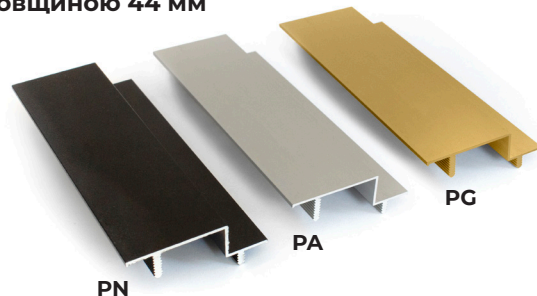

Обв'яз для дверного полотна товщиною 40 мм

Короб SLIM LIGHT

Обв'яз для дверного полотна товщиною 40 мм

Короб SLIM TS

Обв'яз для дверного полотна товщиною 44 мм

Варіанти дверних блоків

Multistrato FL

□ білий (ПВХ-кромка)