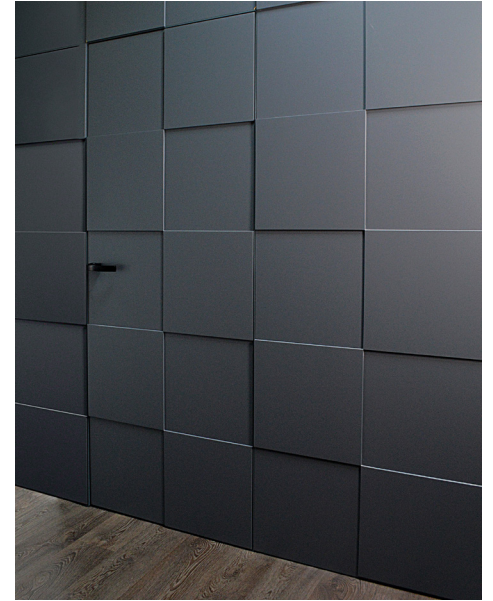

Матове покриття в стилі soft touch створює ефект м'якості та затишку, дозволяючи урізноманітнити лаконічність стандартних пофарбованих дверей.

Scacco
bianco

Scacco
grigio chiaro

Scacco
grigio

Scacco
ostrika bianco