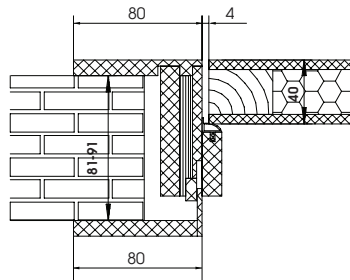

Короб Моно 2.1
для проема 75-80 мм

Короб Моно 2.1
для проема 81-91 мм

Короб Моно 2.1
для проема 92-120 мм

Короб Моно 2.1
для проема 120+ мм

Короб Inside 2.1
для проема 75-80 мм

Короб Inside 2.1
для проема 81-91 мм