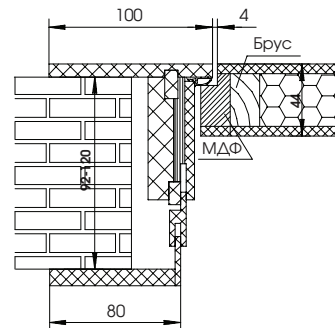

Короб Inside 2.1
для проема 92-120 мм