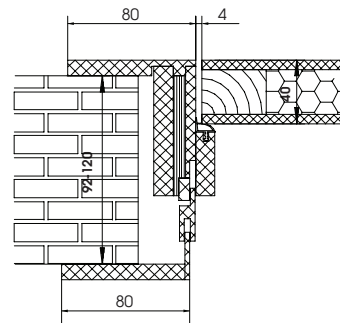

Короб Моно 2.1
для проема 75-80 мм

Короб Моно 2.1
для проема 81-91 мм

Короб Моно 2.1
для проема 92-120 мм

Короб Моно 2.1
для проема 120+ мм

Короб Inside 2.1
для проема 75-80 мм

Короб Inside 2.1
для проема 81-91 мм