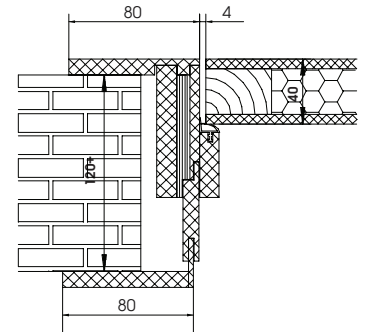

Короб Моно 2.1
для проема 75-80 мм

Короб Моно 2.1
для проема 81-91 мм

Короб Моно 2.1
для проема 92-120 мм

Короб Моно 2.1
для проема 120+ мм

Короб Inside 2.1
для проема 75-80 мм

Короб Inside 2.1
для проема 81-91 мм