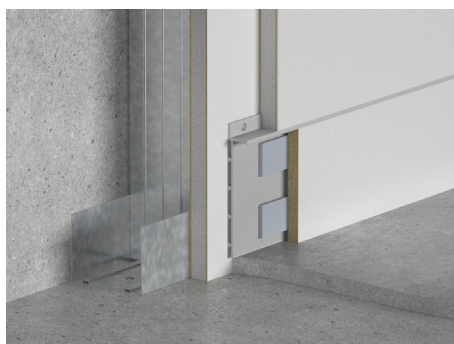

ПЛІНТУС ПРИХОВАНОГО МОНТАЖУ

Плінтус прихованого монтажу Comeo Porte, виконаний з анодованого алюмінію, монтується в одній площині зі стіною і є ідеальним дизайнерським рішенням. Прихований плінтус відмінно поєднується з прихованими підшивними дверима або звичайними дверима з листвами. Завдяки такому плінтусу можна досягти ідеального кута примикання стіни і підлогового покриття.

Декоративна частина плінтуса може бути виконана в різноманітних колірних рішеннях, наприклад повторювати шпон дверей. Такий плінтус не збирає пил і спрощує розстановку меблів. Висота плінтуса може варіюватися шляхом підняття профілю вгору від підлоги.

З НАЛИВНОЮ ПІДЛОГОЮ