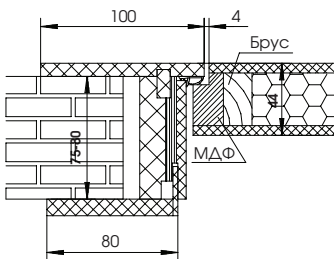

Короб Моно 2.1
для проема 75-80 мм

Короб Моно 2.1
для проема 81-91 мм

Короб Моно 2.1
для проема 92-120 мм

Короб Моно 2.1
для проема 120+ мм

Короб Inside 2.1
для проема 75-80 мм

Короб Inside 2.1
для проема 81-91 мм