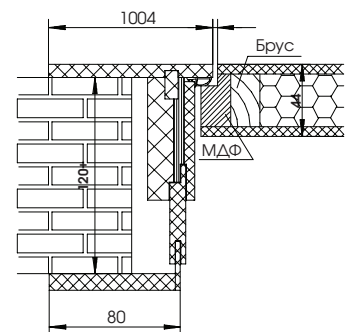

Короб Inside 2.1
для проема 120+ мм