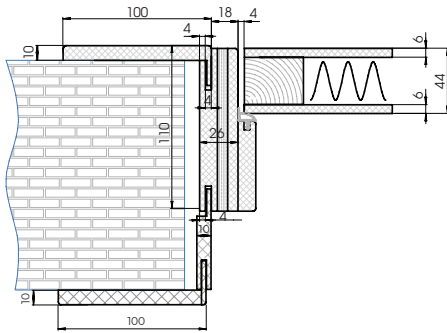

КОМПЛЕКТУЮЧІ ДВЕРНОГО БЛОКУ SECRET SELECT

Короб STANDART