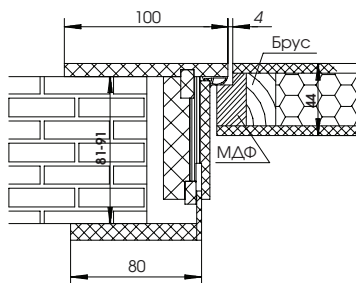

Короб Моно 2.1
для проема 75-80 мм

Короб Моно 2.1
для проема 81-91 мм

Короб Моно 2.1
для проема 92-120 мм

Короб Моно 2.1
для проема 120+ мм

Короб Inside 2.1
для проема 75-80 мм

Короб Inside 2.1
для проема 81-91 мм