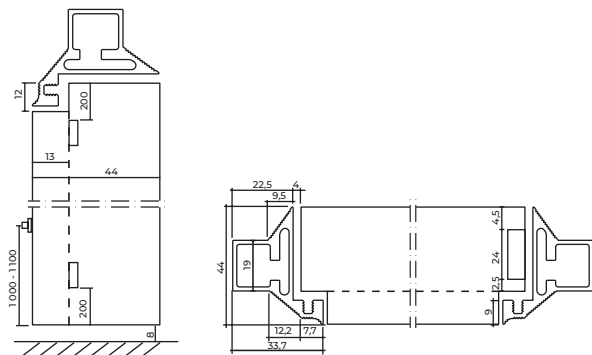

Короб SLIM LIGHT

Короб SLIM TS

Короб SLIM

КОМПЛЕКТУЮЧІ ДВЕРНОГО БЛОКУ

Фурнітура

Молдинги

Лиштва

Стандартна
лиштва (кут 90°)