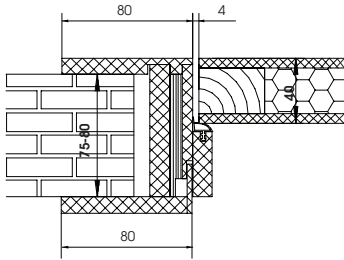

Короб Моно 2.1
для проема 75-80 мм

Короб Моно 2.1
для проема 81-91 мм

Короб Моно 2.1
для проема 92-120 мм

Короб Моно 2.1
для проема 120+ мм

Короб Inside 2.1
для проема 75-80 мм

Короб Inside 2.1
для проема 81-91 мм