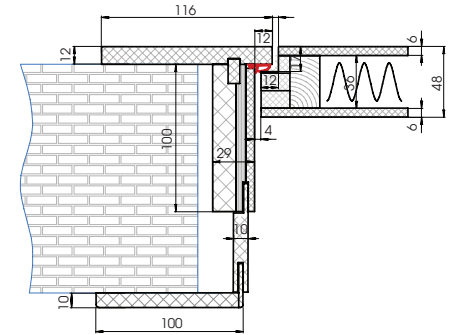

Короб INSIDE