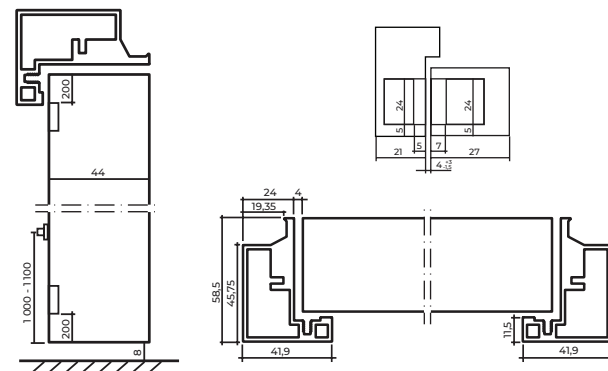

Короб SLIM LIGHT

Короб SLIM TS

Короб SLIM

КОМПЛЕКТУЮЧІ ДВЕРНОГО БЛОКУ

Фурнітура

Молдинги

Лиштва

Стандартна
лиштва (кут 90°)